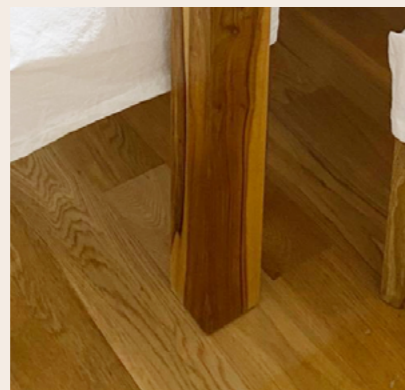

Guatambú

Timbó

Medidas:

Disponible desde 1,80 × 0,90 hasta 4,80 × 1,50.

Se pueden hacer mas largas,

Detalles

04

Mesas Ratonas