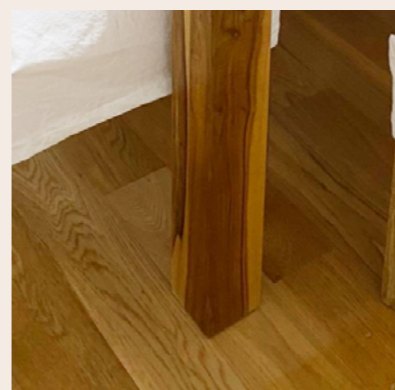

Guatambú

Timbó

Medidas:

Disponible desde 1,80 × 0,90 hasta 4,80 × 1,50.

Se pueden hacer mas largas.

Detalles

Carpintera

Inspirada en los tradicionales bancos de trabajo de carpintería. Su diseño robusto y auténtico resalta la nobleza de la madera y el valor del trabajo artesanal.