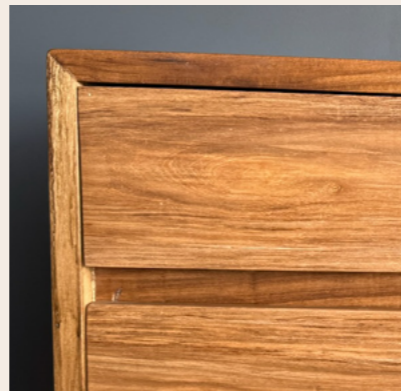

Maderas:

Álamo
Tinte Petiribi

Petiribi

Medidas:

75cm de ancho, 45cm de profundidad, 50cm de altura.

60cm de ancho, 45cm de profundidad, 50cm de altura.

Detalles

10