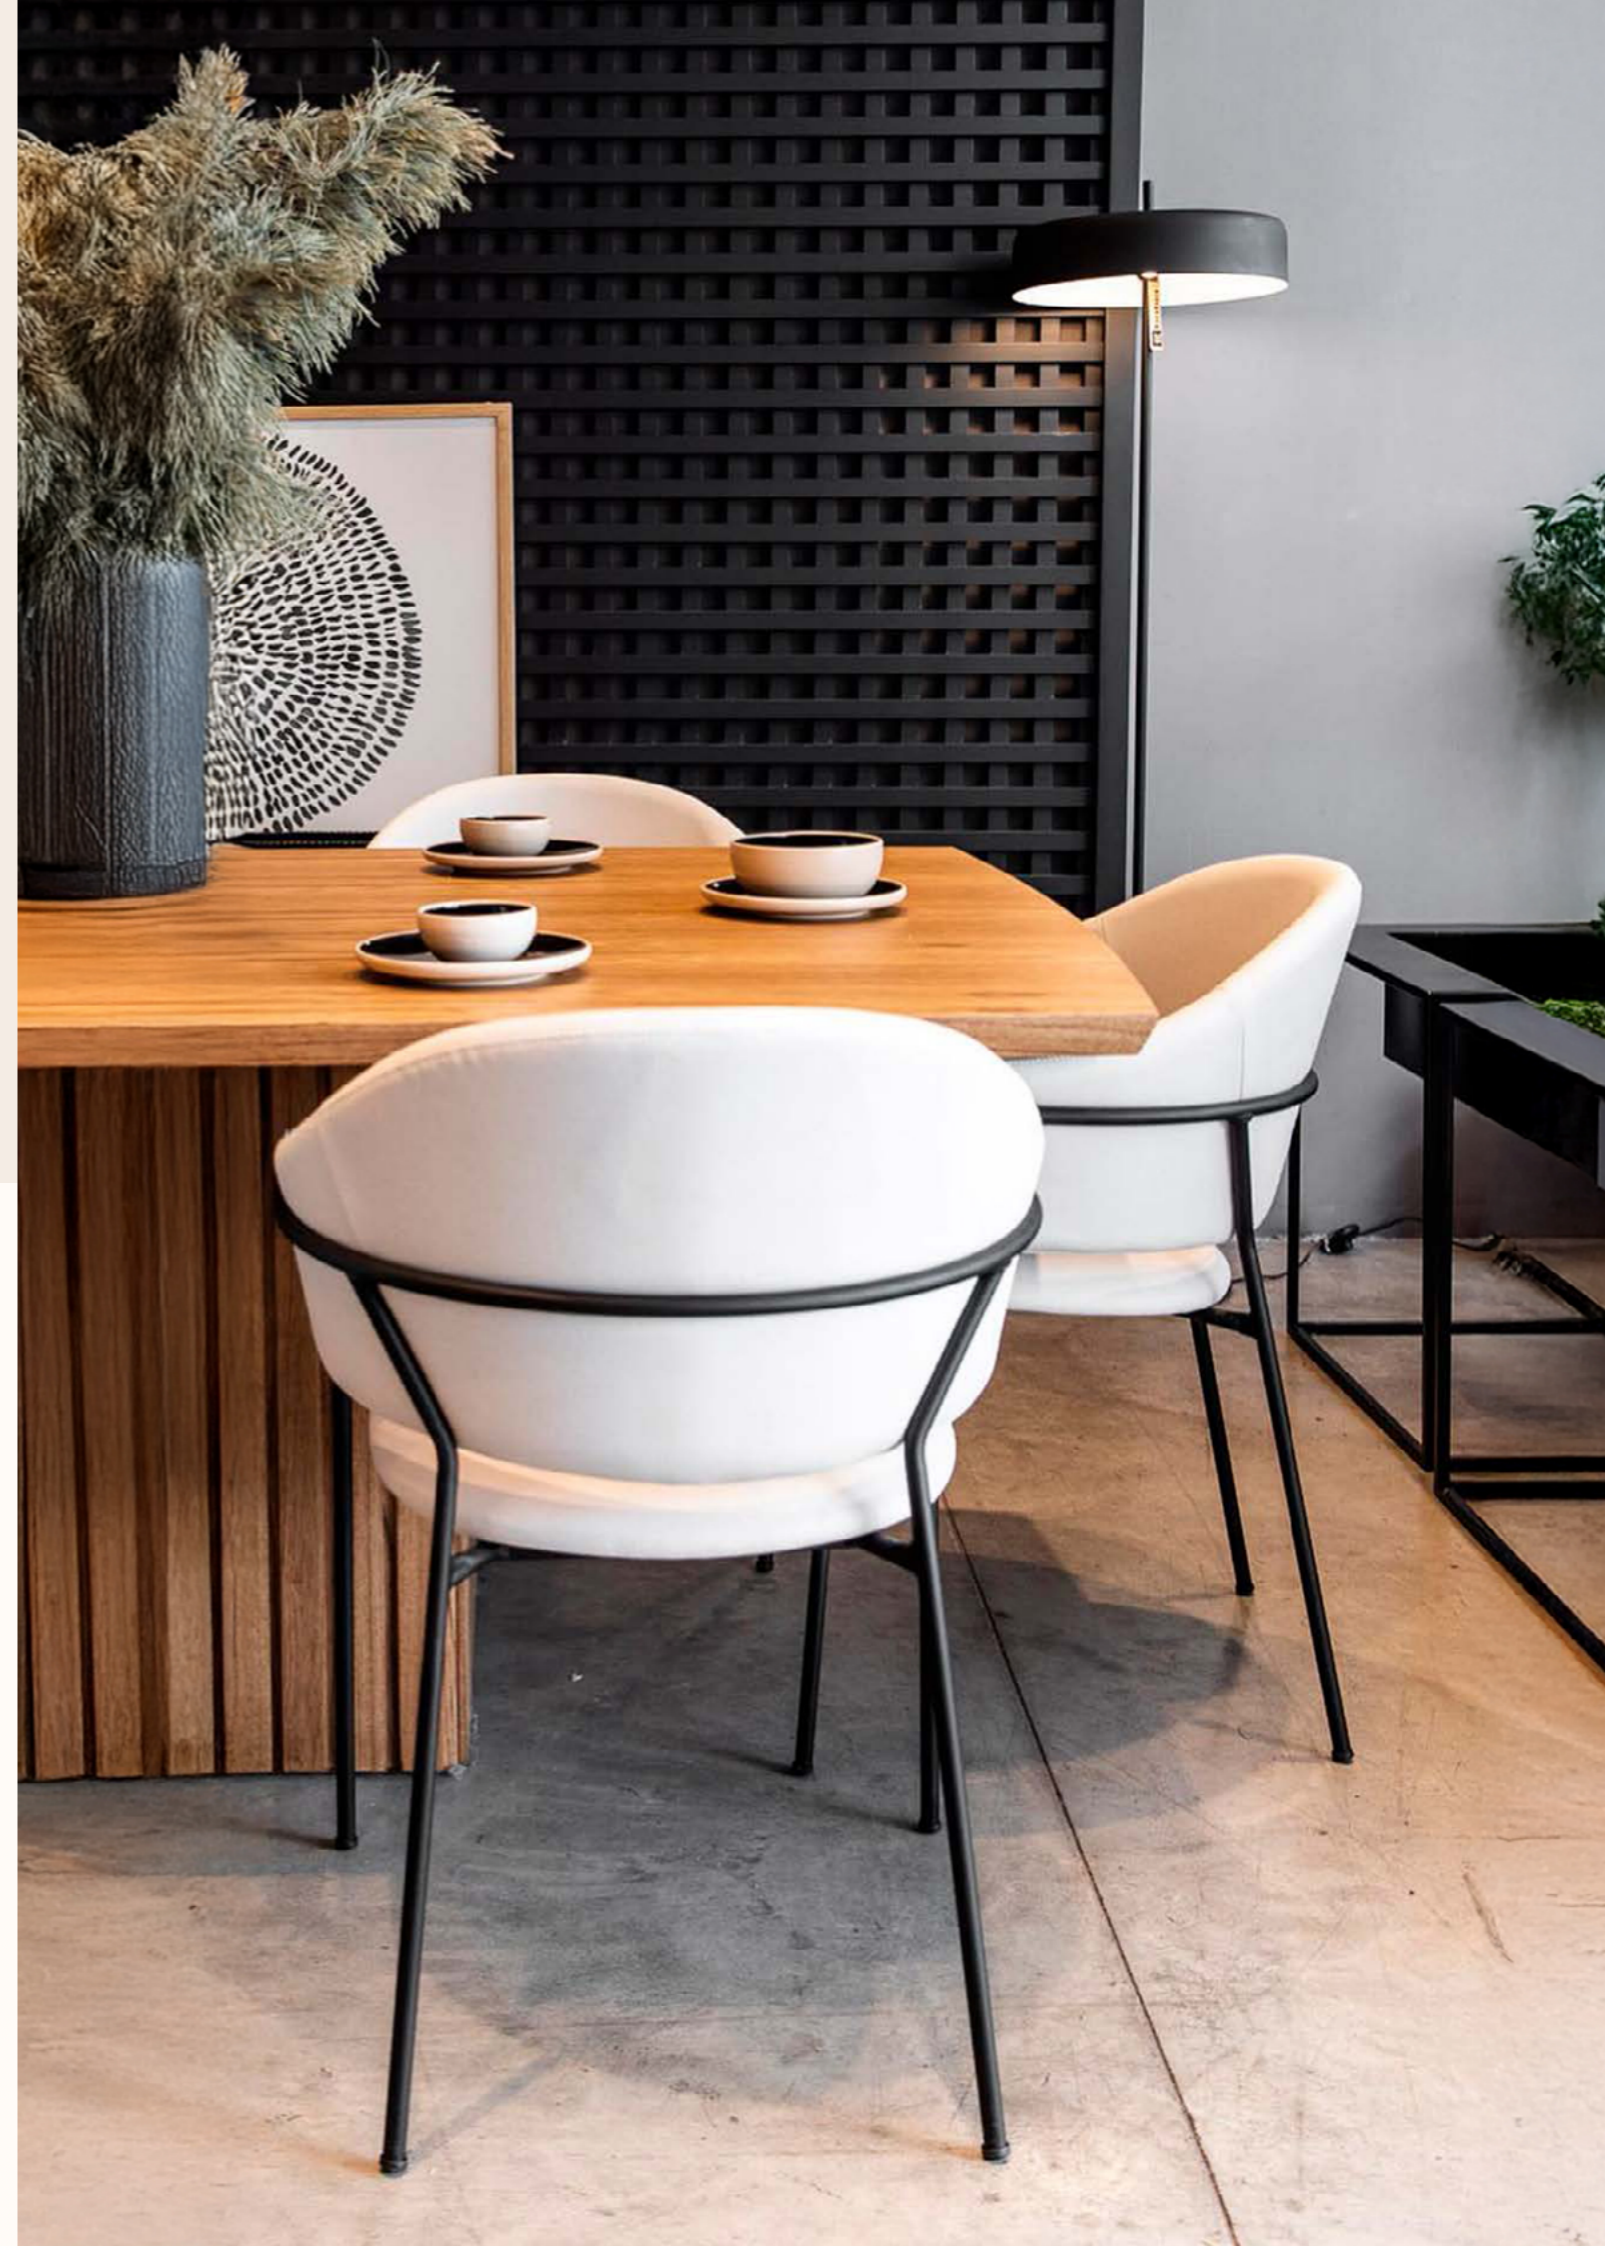

Una silla versátil que suma calidez y estilo al comedor, integrándose con naturalidad a distintos estilos de interior.

Medidas:

Altura total 82cm.

Ancho total 58cm.

Profundidad 61cm.

Belmont

La silla Belmont combina confort y elegancia en una silueta delicada y equilibrada. Su diseño atemporal se integra con facilidad en distintos estilos de interior.