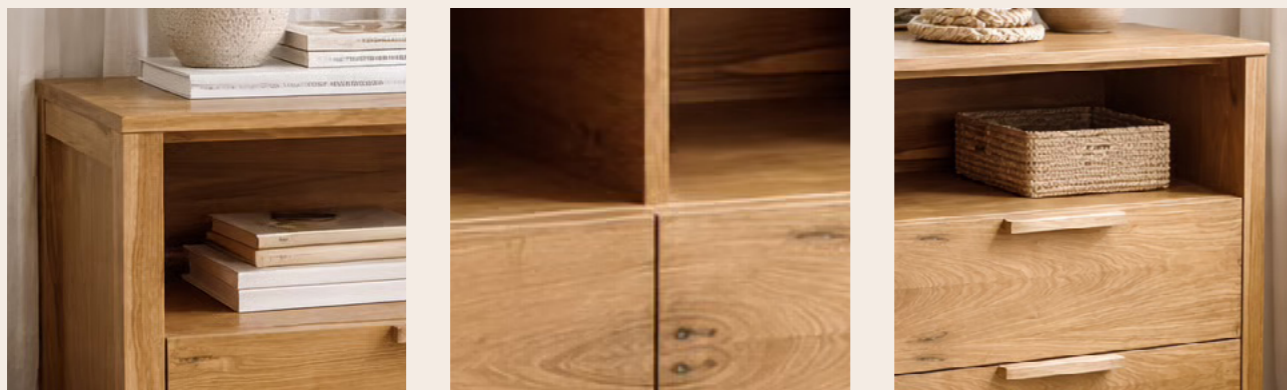

210cm de ancho, 40cm de profundidad, 70cm de altura.

180cm de ancho, 40cm de profundidad, 70cm de altura.

160cm de ancho, 40cm de profundidad, 70cm de altura.

Detalles

Vermont

De diseño contemporáneo y estética cálida, el rack Vermont organiza el espacio con elegancia y funcionalidad. Una pieza pensada para integrar tecnología y diseño en el living.