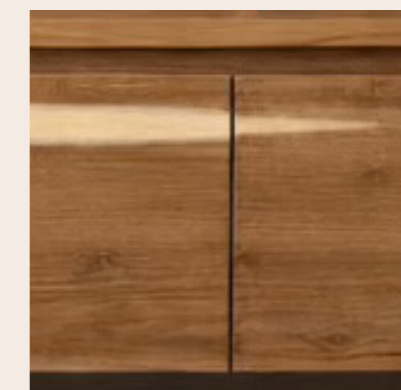

Vermont

De diseño contemporáneo y estética cálida, el rack Vermont organiza el espacio con elegancia y funcionalidad. Una pieza pensada para integrar tecnología y diseño en el living.

Maderas:

Medidas:

230cm de ancho, 40cm de profundidad, 70cm de altura.

210cm de ancho, 40cm de profundidad, 70cm de altura.

180cm de ancho, 40cm de profundidad, 70cm de altura.

160cm de ancho, 40cm de profundidad, 70cm de altura.

Detalles