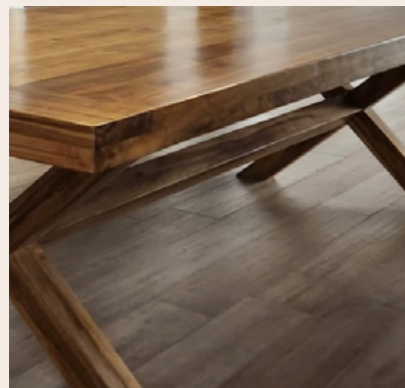

Guatambú

Timbó

Medidas:

Disponible desde 1,80 × 0,90 hasta 4,80 × 1,50.

Se pueden hacer mas largas,

Detalles

Celta

Inspirada en formas tradicionales con una mirada actual. Su base estructural aporta personalidad y convierte a esta mesa en un verdadero protagonista del ambiente.