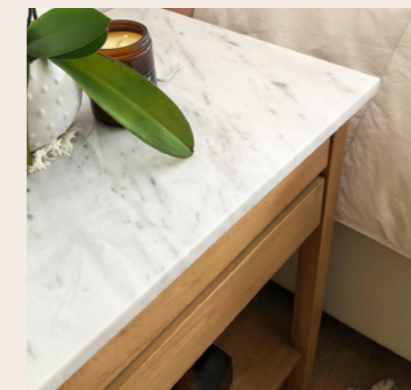

Petiribi

Mármol Carrara

Medidas:

50cm de ancho, 40cm de profundidad, 70cm de altura.

60cm de ancho, 40cm de profundidad, 70cm de altura.

Detalles

Alma Madera

La calidez de la madera define el diseño de la mesa de luz Alma. Su estética simple y equilibrada la convierte en un complemento elegante y funcional para el dormitorio.